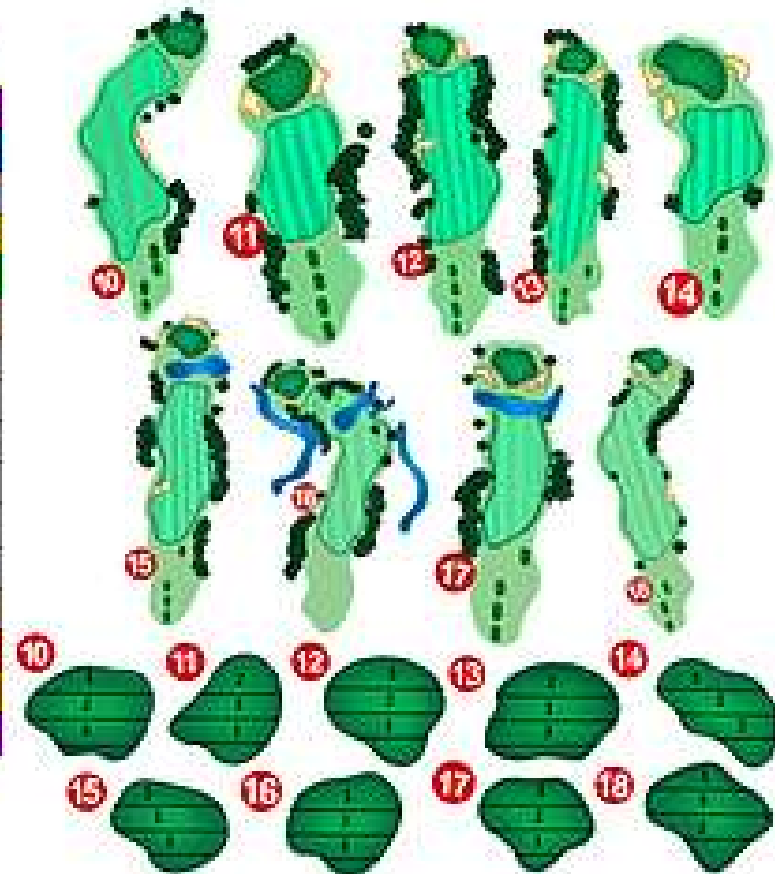

SUNSET GOLF CLUB

BACK NINE

PAR	1	2	3	4	5	6	7	8	9	10		11	12	13	14	15	16	17	18	19	20	Ranking	Score	
BLUE	155	182	196	172	176	199	198	173	175	177		178	175	188	191	197	195	194	189	171	1818	1811	71	129
WHITE	125	179	128	134	148	182	195	181	113	1098		181	141	148	175	175	114	105	134	121	1011	1175	79.1	124
GOLD (50 & over)	151	158	170	148	150	187	176	167	149	1828		169	148	150	160	156	181	185	150	100	1700	1711	17.8	120
GREEN (70 & over)	152	153	175	138	133	174	178	136	134	1641		164	141	145	170	148	165	185	138	157	1630	1611		
LADIES HANDBICAP	0	4	17	18	8	14	14	10	7			5	13	8	8	15	7	1	17	10				
HOLE	1	2	3	4	5	6	7	8	9	OUT		10	11	12	13	14	15	16	17	18	IN	TOTAL	HCP	NET
LADIES HANDBICAP	4	2	17	18	10	14	14	8	8			8	13	10	5	15	3	1	17	7				
RED	149	181	171	175	160	179	177	170	164	1588		154	141	145	158	144	168	185	133	150	1675	1704	76.1	127
ORANGE (70 & over)	160	165	179	160	170	111	112	170	171	1169		130	141	141	145	141	175	170	98	197	1771	1609		
PAR	3	4	3	3	4	3	3	3	3	71		4	3	3	4	3	3	3	3	3	88	71		